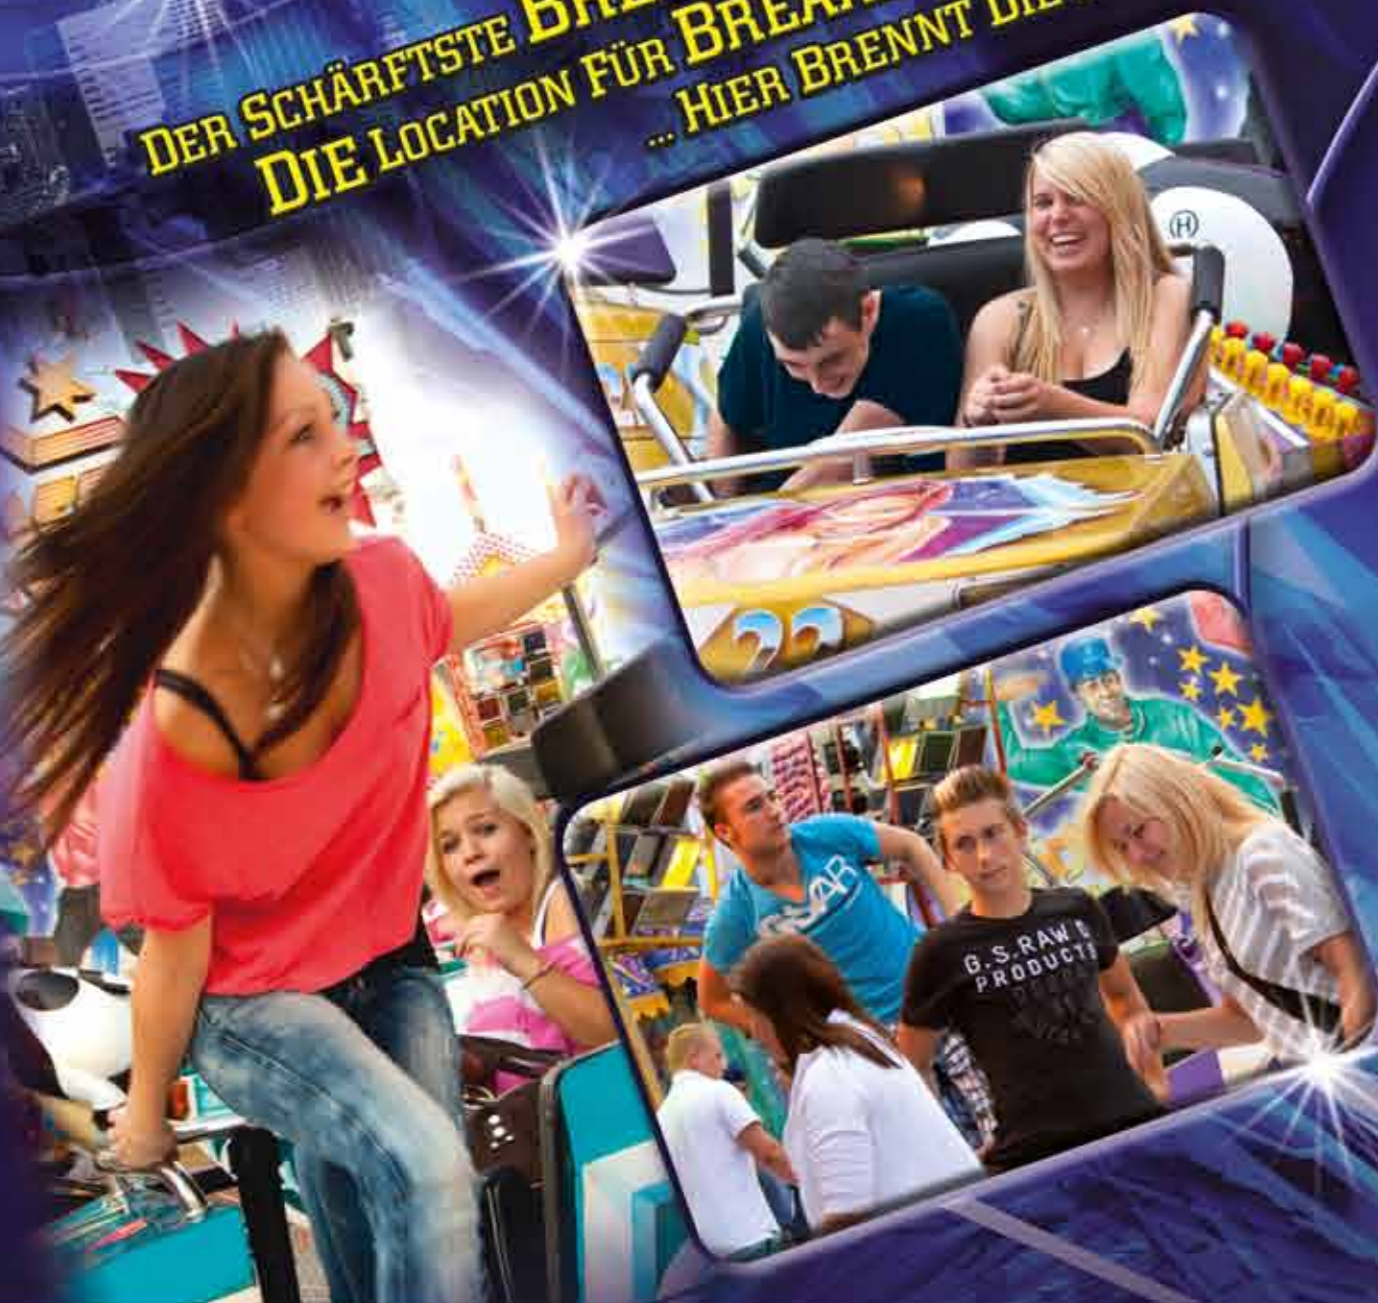

**DAS!
ORIGINAL**

DER SCHÄRFSTE BREAKER ALLER ZEITEN!
DIE LOCATION FÜR BREAKER-FREAKS!
... HIER BRENNT DIE LUFT!

BREAK DANCER

**DAS!
ORIGINAL**

NO SMOKING
EATING OR DRINKING
IN THIS AREA

NO 2

Technische Daten:

Front:	21,50 Meter
Gesamtbreite:	25,50 Meter
Tiefe:	25,00 Meter
Höhe:	12,90 Meter
Anschluss:	170 kW Kraft 170 kW Licht

Mitgeführte Fahrzeuge :

Packwagen	4
Wohnwagen	1
Personalwagen	1
Zugmaschinen	3

Fa. Erika Dreher GbR
Gröpelinger Heerstraße 409
28 239 Bremen
Handy-Nr.: 0177 / 616 25 99
0177 / 515 61 11
0163 / 718 76 53