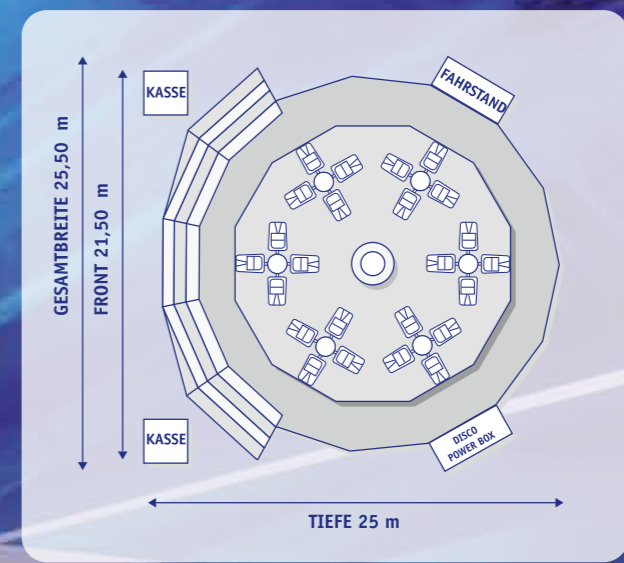

**DAS!
ORIGINAL**

DER SCHÄRFSTE BREAKER ALLER ZEITEN!
DIE LOCATION FÜR BREAKER-FREAKS!
... HIER BRENNT DIE LUFT!

BREAK DANCER

**DAS!
ORIGINAL**

NO SMOKING
EATING OR DRINKING
IN THIS AREA

NO 2

Technische Daten:

Front:	21,50 Meter
Gesamtbreite:	25,50 Meter
Tiefe:	25,00 Meter
Höhe:	12,90 Meter
Anschluss:	170 kW Kraft 170 kW Licht

Mitgeführte Fahrzeuge :

Packwagen	4
Wohnwagen	1
Personalwagen	1
Zugmaschinen	3

Fa. Erika Dreher GbR
Gröpelinger Heerstraße 409
28 239 Bremen
Handy-Nr.: 0177 / 616 25 99
0177 / 515 61 11
0163 / 718 76 53