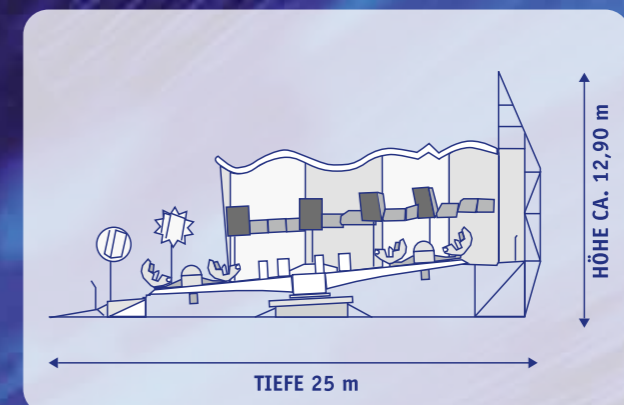

**DAS!
ORIGINAL**

DER SCHÄRFSTE BREAKER ALLER ZEITEN!
DIE LOCATION FÜR BREAKER-FREAKS!
... HIER BRENNT DIE LUFT!

BREAK DANCER

**DAS!
ORIGINAL**

NO SMOKING
EATING OR DRINKING
IN THIS AREA

NO 2

Technische Daten:

Front:	21,50 Meter
Gesamtbreite:	25,50 Meter
Tiefe:	25,00 Meter
Höhe:	12,90 Meter
Anschluss:	170 kW Kraft 170 kW Licht

Mitgeführte Fahrzeuge :

Packwagen	4
Wohnwagen	1
Personalwagen	1
Zugmaschinen	3

Fa. Erika Dreher GbR
Gröpelinger Heerstraße 409
28 239 Bremen
Handy-Nr.: 0177 / 616 25 99
0177 / 515 61 11
0163 / 718 76 53